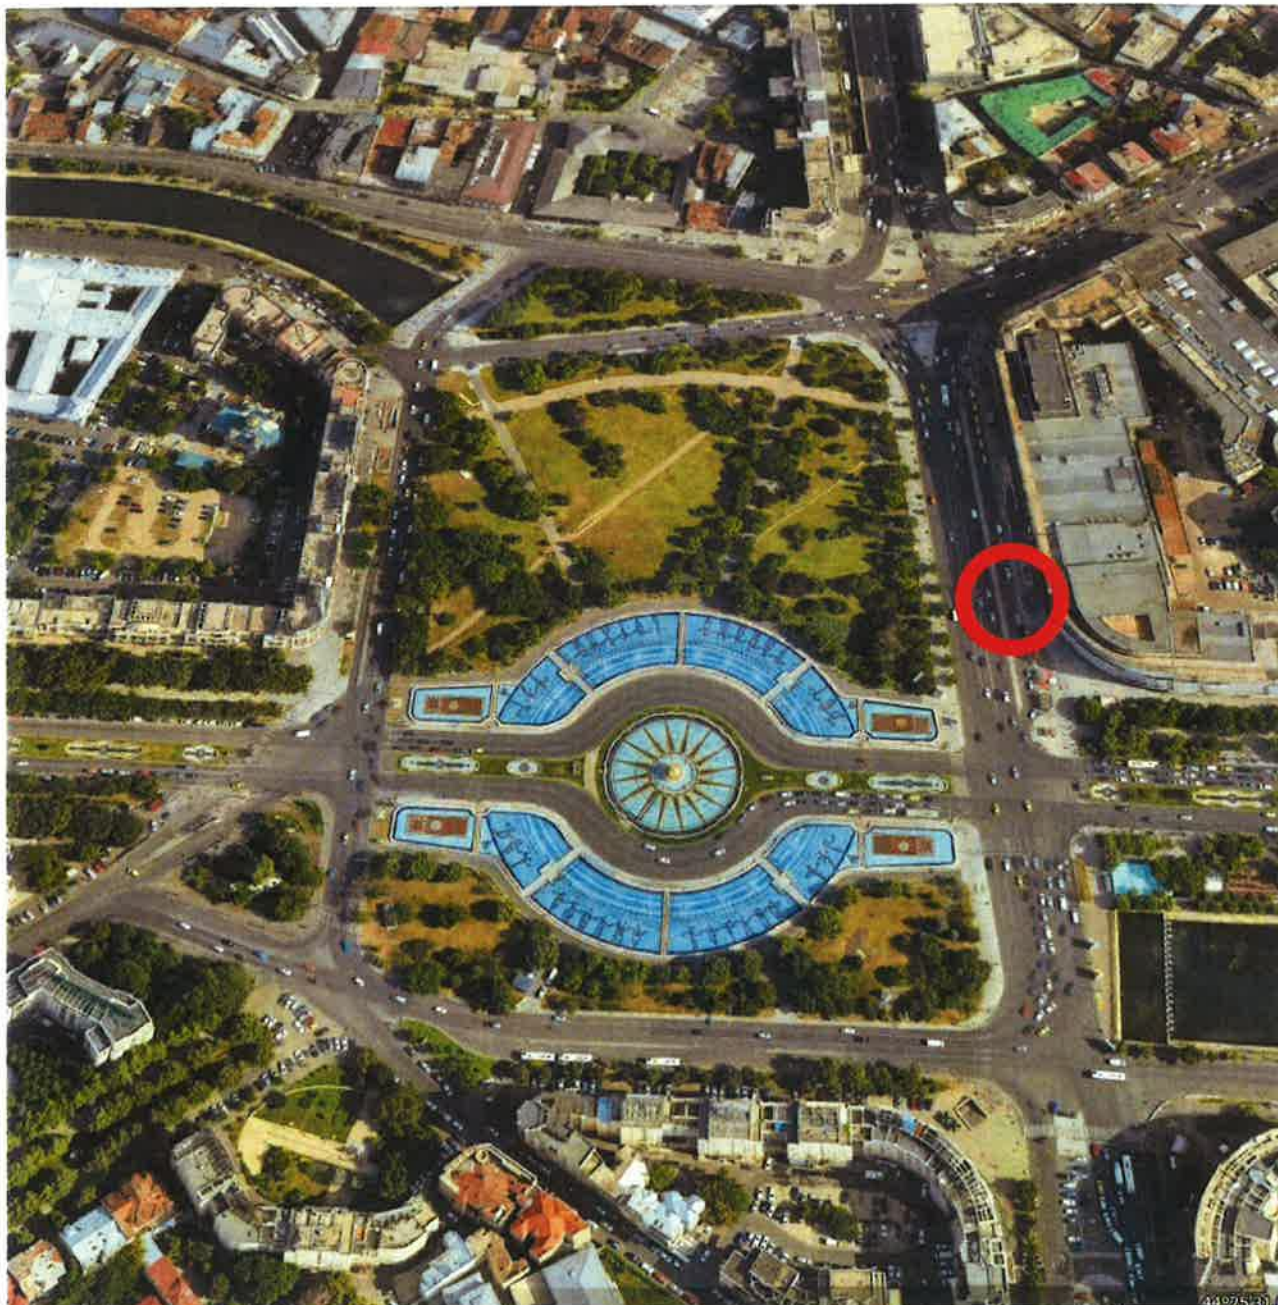

2.1. Localizare panou 2 de consultare a publicului

Panoul 2 este amplasat în stația de metrou Piața Unirii 1, în zona accesurilor dinspre Paltul Justiției (Curea de Apel).

Fig. 3 – Localizare panou
Sursă : Google Earth

4.1. Localizare panou 4 de consultare a publicului

Panoul 4 este amplasat în stația de tramvai Piața Unirii, poziționată la intersecția Bd. Unirii cu Bd. Regina Maria.

Fig. 7 – Localizare panou
Sursă : Google Earth

Panoul 5 este amplasat în stația de metrou Piața Unirii 2, în zona accesurilor dinspre Magazinul Unirea.

Fig. 9 – Localizare panou
Sursă : Google Earth

5.2. Poze amplasare panou 5 de consultare a publicului

Fig. 10 – Amplasare panou de consultare statia metrou Piața Unirii 2
Sursă : consultant

6. AMPLASAMENT PANOU 6 DE CONSULTARE A PUBLICULUI

6.1. Localizare panou 6 de consultare a publicului

Panoul 6 este amplasat în stația de metrou Piața Unirii 2, în zona vestibulului dinspre Magazinul Unirea.