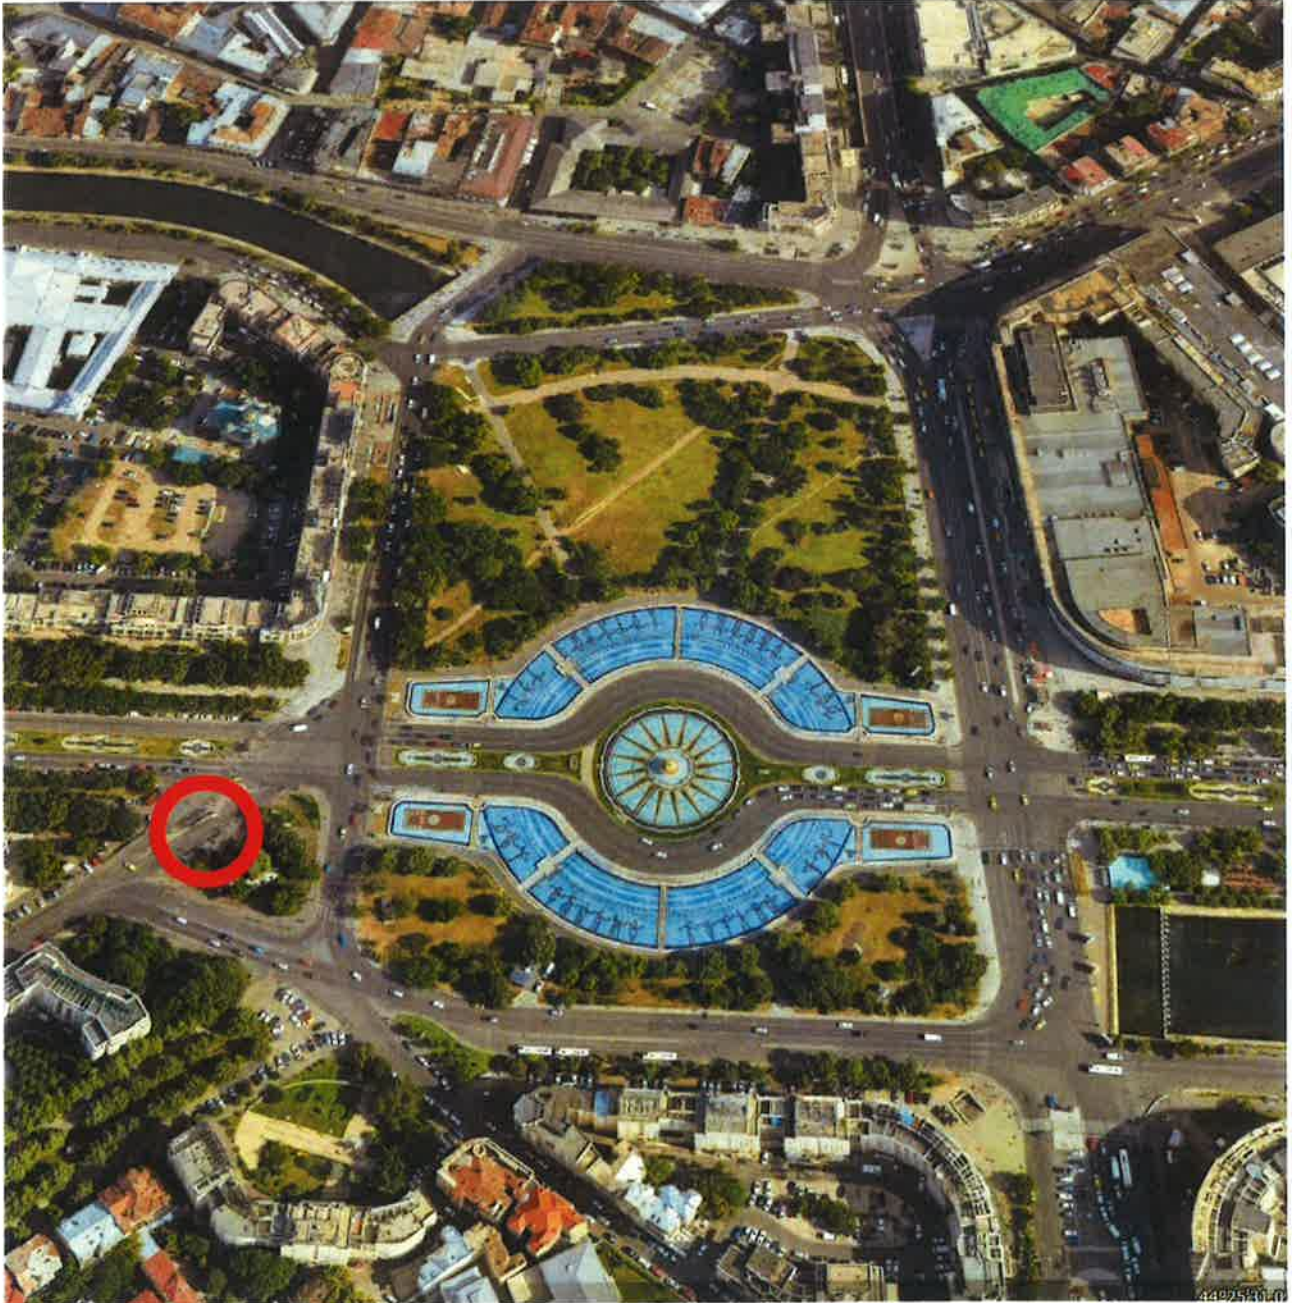

2.1. Localizare panou 2 de consultare a publicului

Panoul 2 este amplasat în stația de metrou Piața Unirii 1, în zona accesurilor dinspre Paltul Justiției (Curea de Apel).

Fig. 3 – Localizare panou
Sursă : Google Earth

Fig. 5 – Localizare panou
Sursă : Google Earth

3.2. Poze amplasare panou 3 de consultare a publicului

Fig. 6 – Amplasare panou de consultare statia STB Piața Unirii 1
Sursă : consultant

4. AMPLASAMENT PANOU 4 DE CONSULTARE A PUBLICULUI

4.1. Localizare panou 4 de consultare a publicului

Panoul 4 este amplasat în stația de tramvai Piața Unirii, poziționată la intersecția Bd. Unirii cu Bd. Regina Maria.

Fig. 7 – Localizare panou
Sursă : Google Earth

Panoul 5 este amplasat în stația de metrou Piața Unirii 2, în zona accesurilor dinspre Magazinul Unirea.

Fig. 9 – Localizare panou
Sursă : Google Earth

5.2. Poze amplasare panou 5 de consultare a publicului