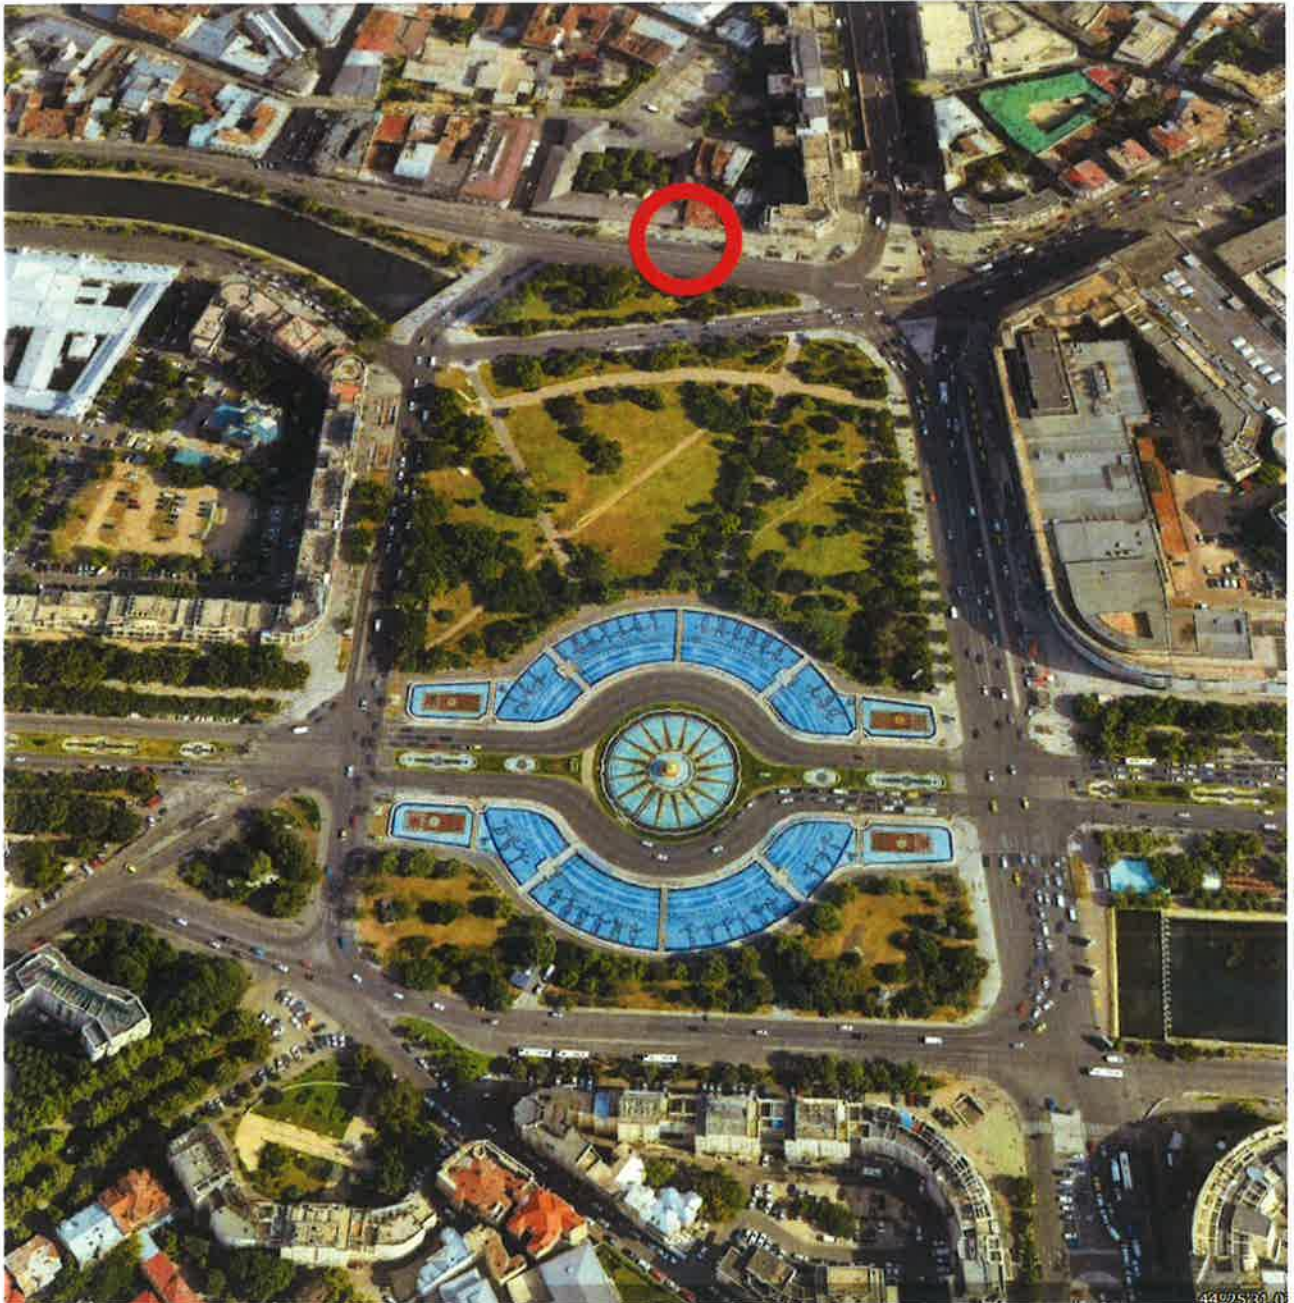

1. AMPLASAMENT PANOU 1 DE CONSULTARE A PUBLICULUI

1.1. Localizare panou 1 de consultare a publicului

Panoul 1 este amplasat în stația STB Piața Unirii, în zona dinspre Hanu' lui Manuc.

Fig. 1 – Localizare panou
Sursă : Google Earth

2.1. Localizare panou 2 de consultare a publicului

Panoul 2 este amplasat în stația de metrou Piața Unirii 1, în zona accesurilor dinspre Paltul Justiției (Curea de Apel).

Fig. 3 – Localizare panou
Sursă : Google Earth

4.1. Localizare panou 4 de consultare a publicului

Panoul 4 este amplasat în stația de tramvai Piața Unirii, poziționată la intersecția Bd. Unirii cu Bd. Regina Maria.

Fig. 7 – Localizare panou
Sursă : Google Earth

Panoul 5 este amplasat în stația de metrou Piața Unirii 2, în zona accesurilor dinspre Magazinul Unirea.

Fig. 9 – Localizare panou
Sursă : Google Earth

5.2. Poze amplasare panou 5 de consultare a publicului