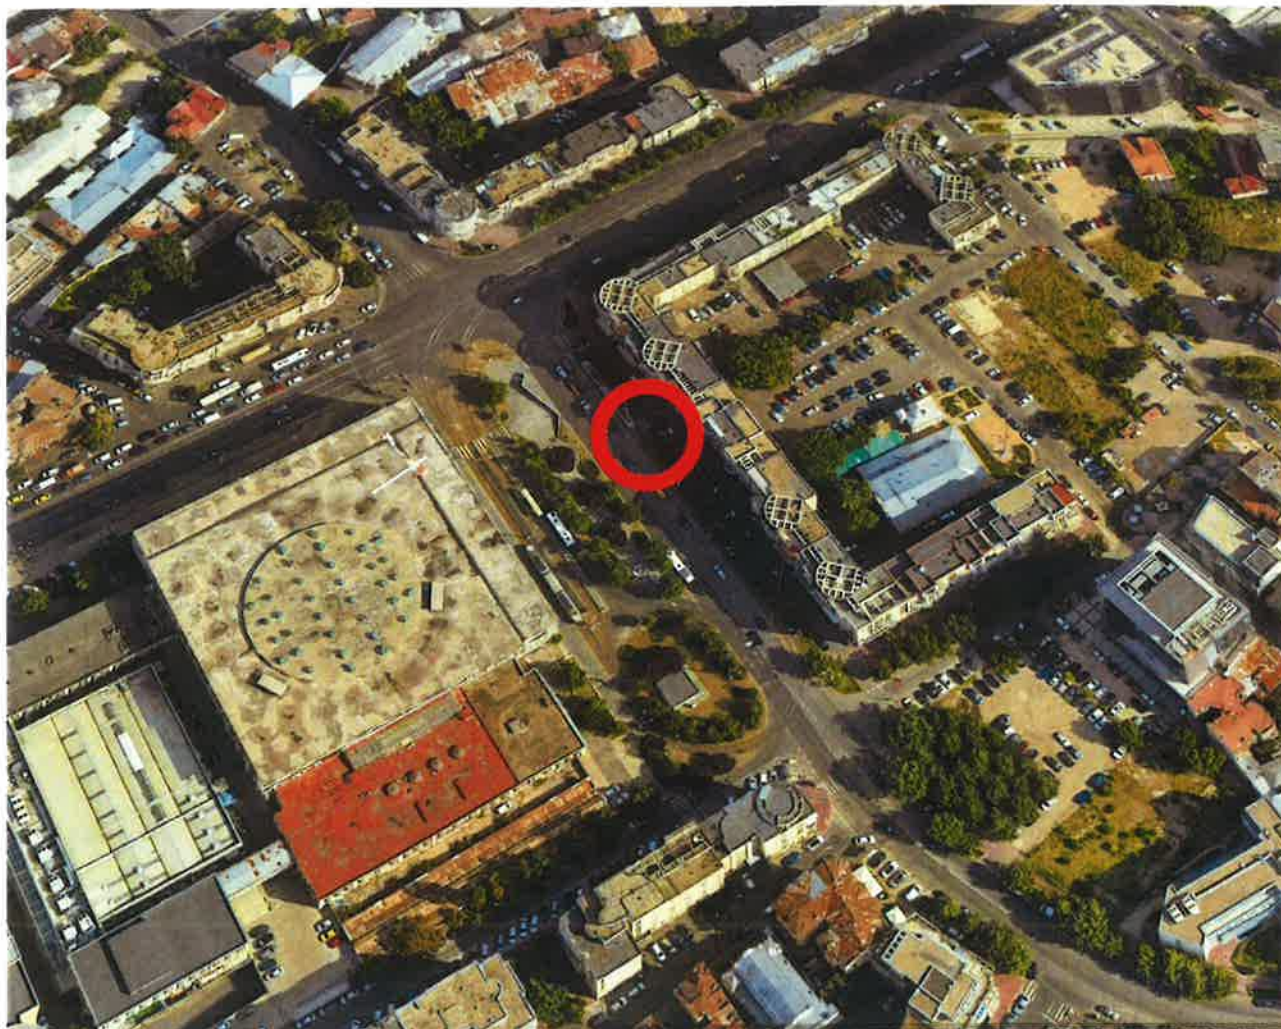

2.1. Localizare panou 2 de consultare a publicului

Panoul 2 este amplasat în stația de metrou Piața Unirii 1, în zona accesurilor dinspre Paltul Justiției (Curea de Apel).

Fig. 3 – Localizare panou
Sursă : Google Earth

Panoul 5 este amplasat în stația de metrou Piața Unirii 2, în zona accesurilor dinspre Magazinul Unirea.

Fig. 9 – Localizare panou
Sursă : Google Earth

5.2. Poze amplasare panou 5 de consultare a publicului

Fig. 11 – Localizare panou
Sursă : Google Earth

6.2. Poze amplasare panou 6 de consultare a publicului

Fig. 12 – Amplasare panou de consultare stația de metrou Piața Unirii 2
- zona vestibulului dinspre Magazinul Unirea
Sursă : consultant

7. AMPLASAMENT PANOU 7 DE CONSULTARE A PUBLICULUI

7.1. Localizare panou 7 de consultare a publicului

Panoul 7 este amplasat în Piața Sfânta Vineri, în stația de tramvai Piața Sfânta Vineri.

Fig. 13 – Localizare panou
Sursă : Google Earth