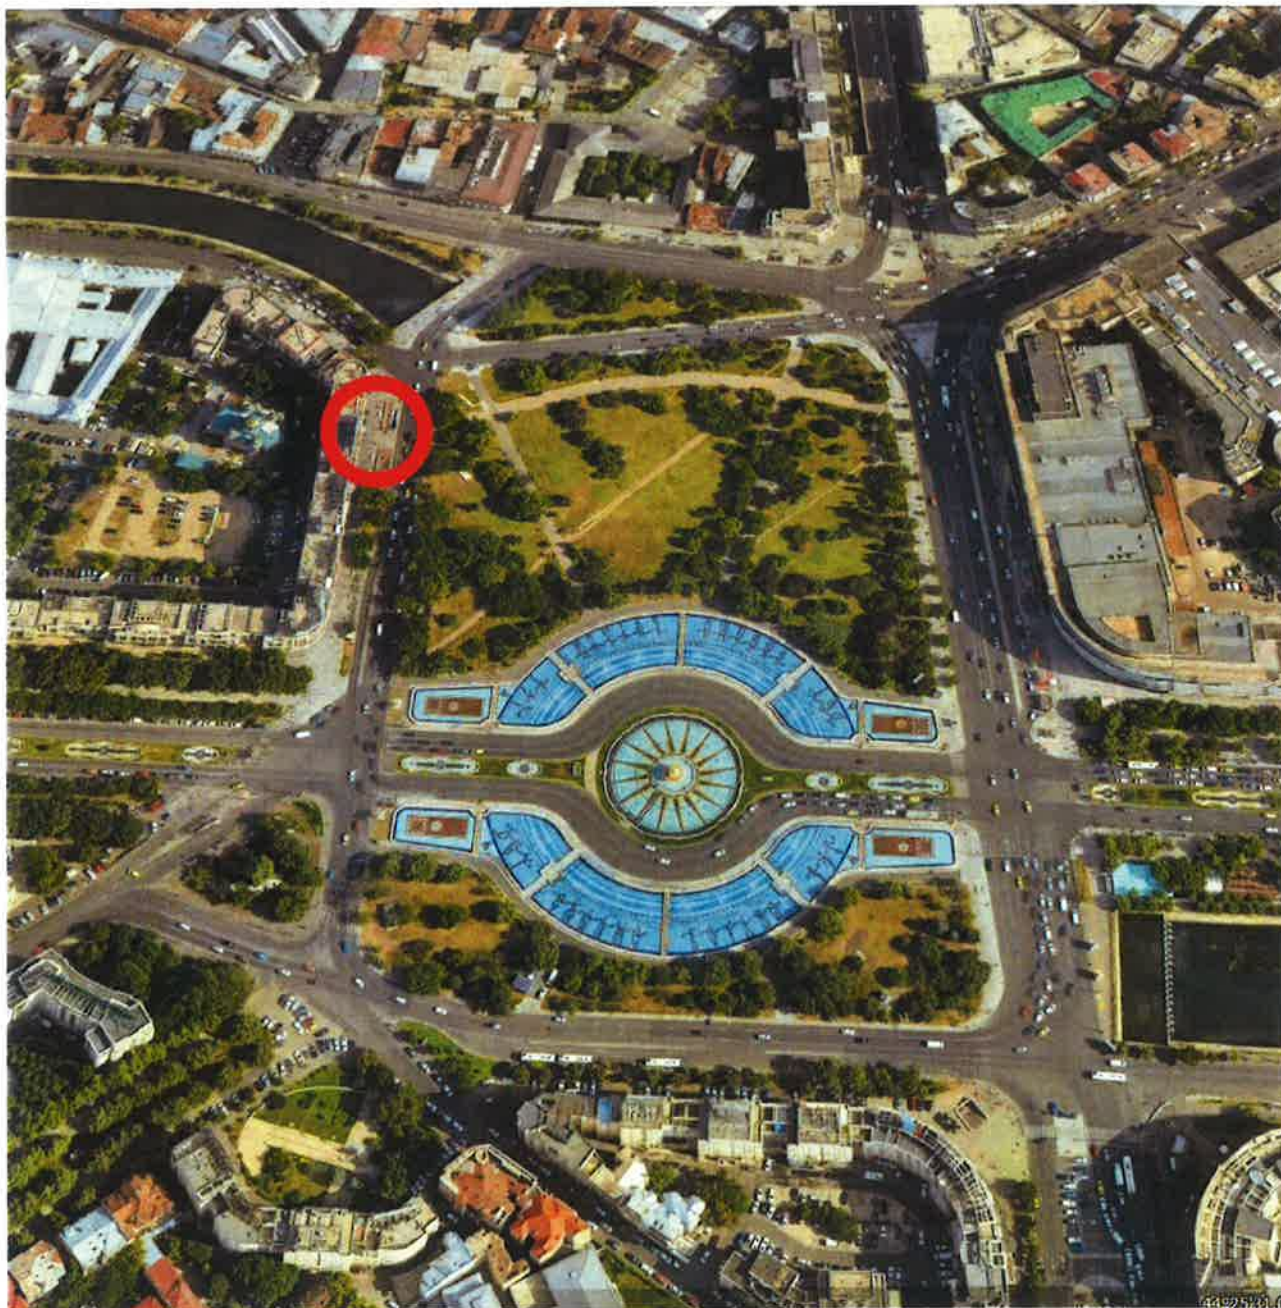

2.1. Localizare panou 2 de consultare a publicului

Panoul 2 este amplasat în stația de metrou Piața Unirii 1, în zona accesurilor dinspre Paltul Justiției (Curea de Apel).

Fig. 3 – Localizare panou
Sursă : Google Earth

2.2. Poze amplasare panou 2 de consultare a publicului

Fig. 4 – Amplasare panou de consultare stația de metrou
Piața Unirii 1, în zona accesurilor dinspre
Paltul Justiției (Curea de Apel)
Sursă : consultant

4.1. Localizare panou 4 de consultare a publicului

Panoul 4 este amplasat în stația de tramvai Piața Unirii, poziționată la intersecția Bd. Unirii cu Bd. Regina Maria.

Fig. 7 – Localizare panou
Sursă : Google Earth

Panoul 5 este amplasat în stația de metrou Piața Unirii 2, în zona accesurilor dinspre Magazinul Unirea.

Fig. 9 – Localizare panou
Sursă : Google Earth

5.2. Poze amplasare panou 5 de consultare a publicului