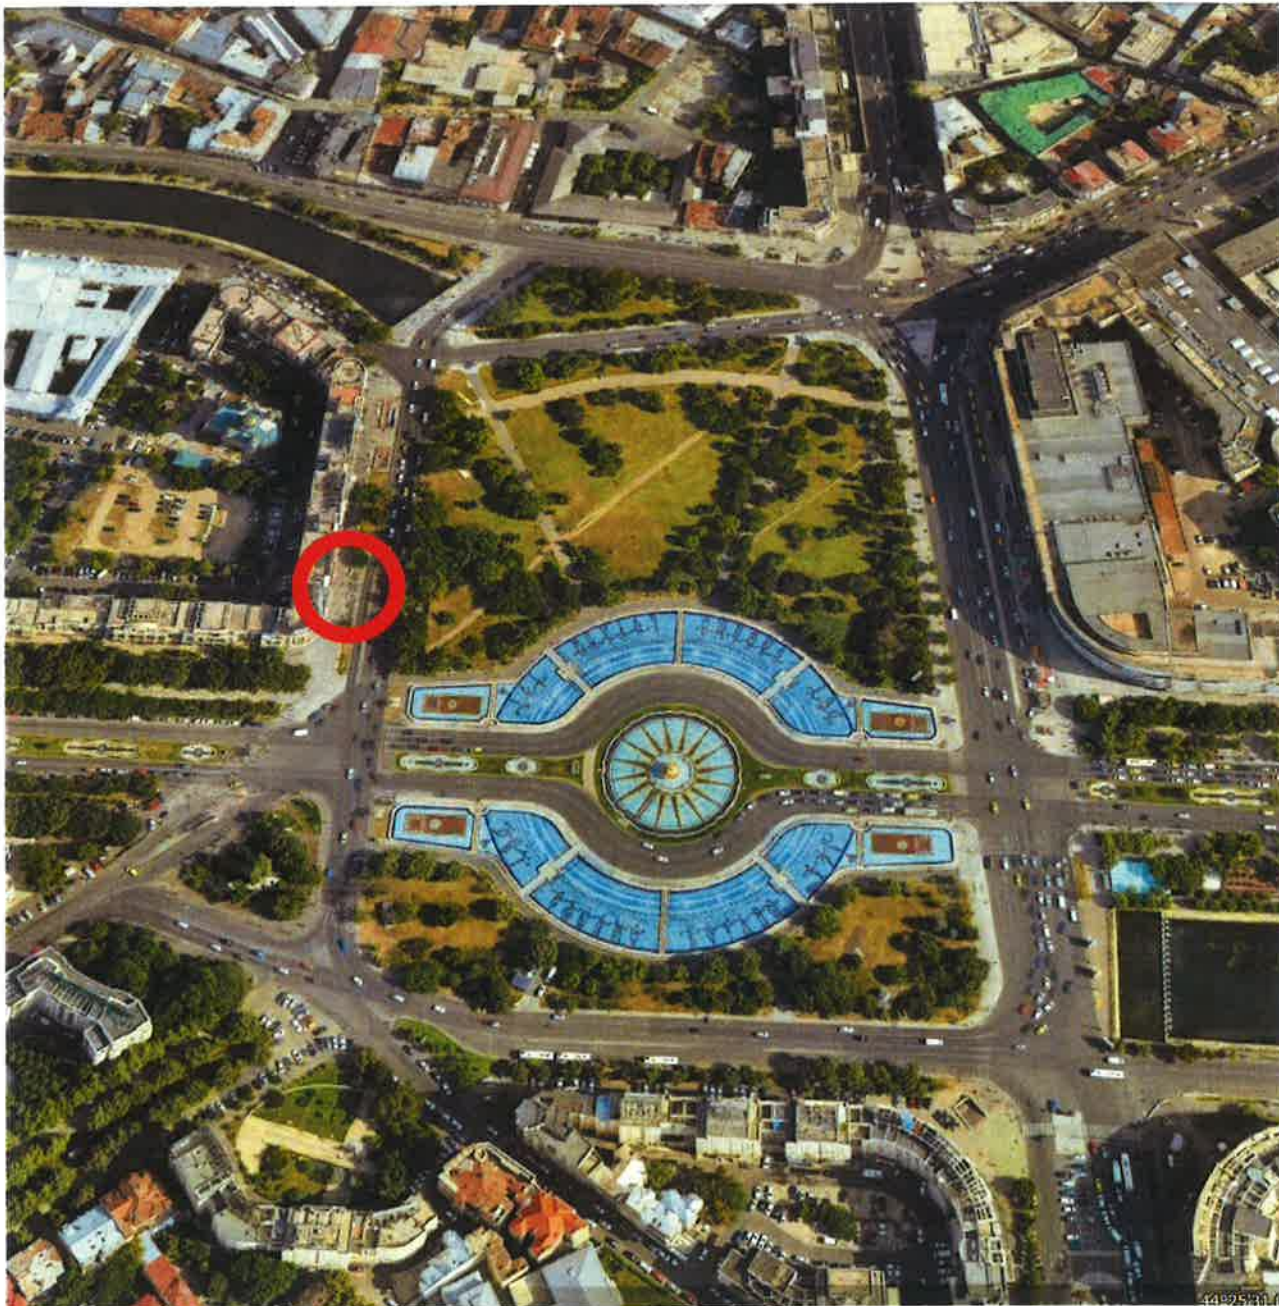

2.1. Localizare panou 2 de consultare a publicului

Panoul 2 este amplasat în stația de metrou Piața Unirii 1, în zona accesurilor dinspre Paltul Justiției (Curea de Apel).

Fig. 3 – Localizare panou
Sursă : Google Earth

3. AMPLASAMENT PANOU 3 DE CONSULTARE A PUBLICULUI

3.1. Localizare panou 3 de consultare a publicului

Panoul 3 este amplasat în stația STB Piața Unirii 1, poziționată în partea diametral opusă magazinului Unirea.

4.1. Localizare panou 4 de consultare a publicului

Panoul 4 este amplasat în stația de tramvai Piața Unirii, poziționată la intersecția Bd. Unirii cu Bd. Regina Maria.

Fig. 7 – Localizare panou
Sursă : Google Earth

Panoul 5 este amplasat în stația de metrou Piața Unirii 2, în zona accesurilor dinspre Magazinul Unirea.

Fig. 9 – Localizare panou
Sursă : Google Earth

5.2. Poze amplasare panou 5 de consultare a publicului